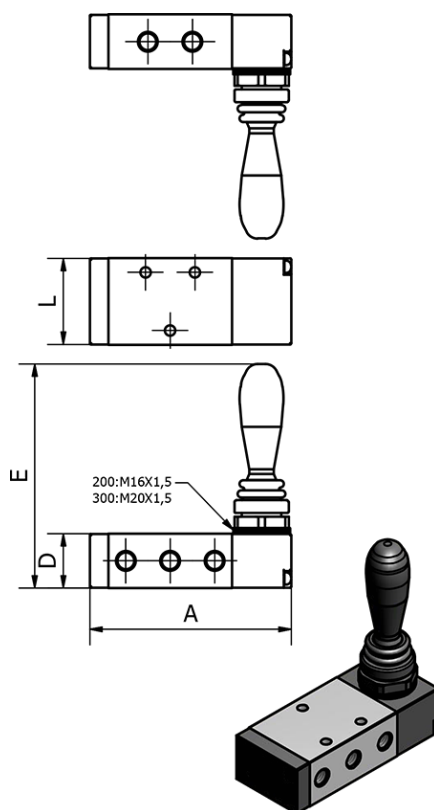

Varenummer: 584HA230C08G
Beskrivelse: Mekanisk ventil, type 4HA230C-08-G
port 1/4" 5/3 - lukket midt - Fjeder retur

Mål

| | |
|------------------------------|---------|
| A | = 100.5 |
| D | = 22 |
| E | = 90.5 |
| L | = 35 |
| Port | = G1/4" |
| Port forsyning og udblæsning | = G1/4" |
| Port udgang | = G1/8" |